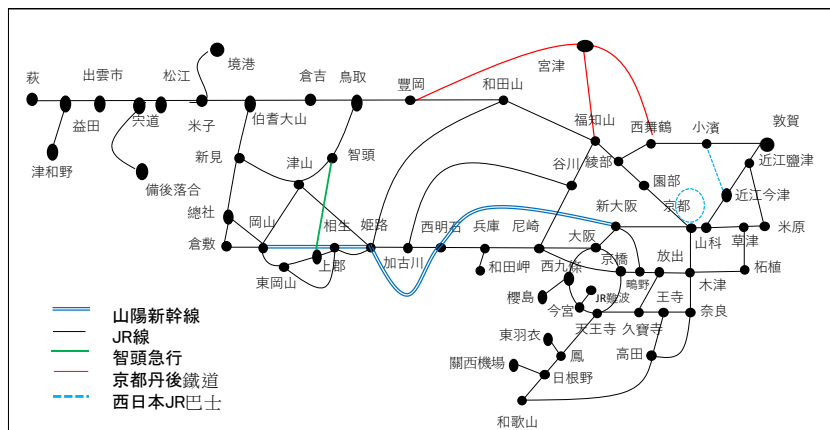

關於關西～山陰地區的訪日周遊商品等之設定

JR 西日本針對以訪日觀光為目的的旅客，販售周遊型的「JR 西日本鐵路周遊券」，讓旅客搭乘列車於西日本地區旅遊時能更加便利。

配合大阪關西世界博覽會(萬博)，除了新增「關西&山陰地區鐵路周遊券」，使關西～山陰地區（鳥取縣、島根縣）旅行時能更加便利，同時也調整包含此地區的部分商品。

除了更加豐富連結關西～西日本各地區的周遊系列商品外，透過與各區域進一步合作，持續向訪日旅客宣傳西日本地區的魅力。

- < 訪日旅客專用關西～西日本地區周遊商品 >
- 關西廣域鐵路周遊券：關西+岡山地區
 - 關西&廣島地區鐵路周遊券：「關西廣域鐵路周遊券」+廣島地區
 - 關西&北陸地區鐵路周遊券：「關西廣域鐵路周遊券」+北陸地區
 - 關西&山陰地區鐵路周遊券：「關西廣域鐵路周遊券」+山陰地區**
 - 山陽&山陰地區鐵路周遊券：關西+山陽&山陰地區
 - 西遊紀行 瀨戶內地區鐵路周遊券：關西+瀨戶內地區（和 JR 四國合作的共同設定商品）
 - JR 西日本全地區鐵路周遊券：JR 西日本地區內全區域

1. 新增「關西&山陰地區鐵路周遊券」

將新增連結關西及山陰地區之商品。此外，配合新增之「關西&山陰地區鐵路周遊券」，既有的「山陰&岡山地區鐵路周遊券」將於 2024 年 3 月 15 日結束販售。

- 商品概要
 - 有效期間內，於關西機場～關西&山陰地區的自由周遊區間，可不限次數搭乘適用列車之普通車廂指定席、自由席之周遊券。
- 適用列車等（僅可於自由周遊區間內搭乘）
 - JR 線的山陽新幹線（新大阪～岡山）、特急列車、普通列車（包含快速、新快速列車）
 - ※無法搭乘東海道新幹線（無法搭乘新大阪～京都的新幹線）。
 - 智頭急行、京都丹後鐵道、西日本 JR 巴士
- 有效期間：7 天內
- 販售價格（大人）：18,000 日圓 ※兒童（6～11 歲）為大人的半價。
- 販售、開始使用日：2024 年 3 月 16 日（六）
- 販售地點：日本國外的旅行社、JR 西日本網路預約服務（JR-WEST ONLINE TRAIN RESERVATION）、日本國內的部分旅行社門市
- 自由周遊區間

2. 調整「鳥取、松江鐵路周遊券」 ※自 3 月 16 日起，將調整以下標示底線之部分。

配合新增之「關西&山陰地區鐵路周遊券」，提供米子機場、境港入境旅客使用之「鳥取、松江鐵路周遊券」將調整商品適用範圍，讓旅客使用可更加便利。

○商品概要

·有效期間內，於山陰地區自由周遊區間，可不限次數搭乘適用列車之普通車廂指定席、自由席之周遊券。

·新增可搭乘鳥取、島根（松江）市內之巴士，使觀光更加便利。

○適用列車等（僅可於自由周遊區間內搭乘）