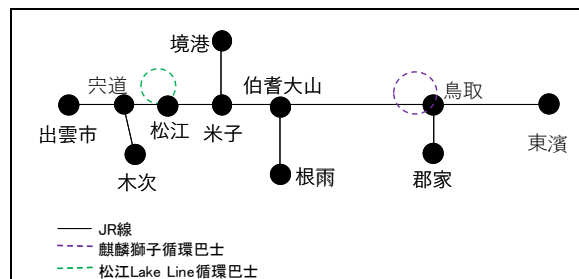

1. 新增「關西&山陰地區鐵路周遊券」

將新增連結關西及山陰地區之商品。此外，配合新增之「關西&山陰地區鐵路周遊券」，既有的「山陰&岡山地區鐵路周遊券」將於 2024 年 3 月 15 日結束販售。

- 商品概要
 - 有效期間內，於關西機場～關西&山陰地區的自由周遊區間，可不限次數搭乘適用列車之普通車廂指定席、自由席之周遊券。
- 適用列車等（僅可於自由周遊區間內搭乘）
 - JR 線的山陽新幹線（新大阪～岡山）、特急列車、普通列車（包含快速、新快速列車）
 - ※無法搭乘東海道新幹線（無法搭乘新大阪～京都的新幹線）。
 - 智頭急行、京都丹後鐵道、西日本 JR 巴士
- 有效期間：7 天內
- 販售價格（大人）：18,000 日圓 ※兒童（6～11 歲）為大人的半價。
- 販售、開始使用日：2024 年 3 月 16 日（六）
- 販售地點：日本國外的旅行社、JR 西日本網路預約服務（JR-WEST ONLINE TRAIN RESERVATION）、日本國內的部分旅行社門市
- 自由周遊區間

2. 調整「鳥取、松江鐵路周遊券」 ※自 3 月 16 日起，將調整以下標示底線之部分。

配合新增之「關西&山陰地區鐵路周遊券」，提供米子機場、境港入境旅客使用之「鳥取、松江鐵路周遊券」將調整商品適用範圍，讓旅客使用可更加便利。

○商品概要

·有效期間內，於山陰地區自由周遊區間，可不限次數搭乘適用列車之普通車廂指定席、自由席之周遊券。

·新增可搭乘鳥取、島根（松江）市內之巴士，使觀光更加便利。

○適用列車等（僅可於自由周遊區間內搭乘）

·特急列車、普通列車（包含快速列車）

·鳥取市內循環巴士「麒麟獅子環線巴士」、松江市內循環巴士「GURUTTO 松江 Lake Line」

○有效期間：3 天內

○販售價格（大人）：4,000 日圓（調整前的販售價格為 3,000 日圓）※兒童（6~11 歲）為大人的半價。

○調整日：自 2024 年 3 月 16 日（六）起販售之商品

○販售地點：日本國外的旅行社

○自由周遊區間

（3 月 16 日後）